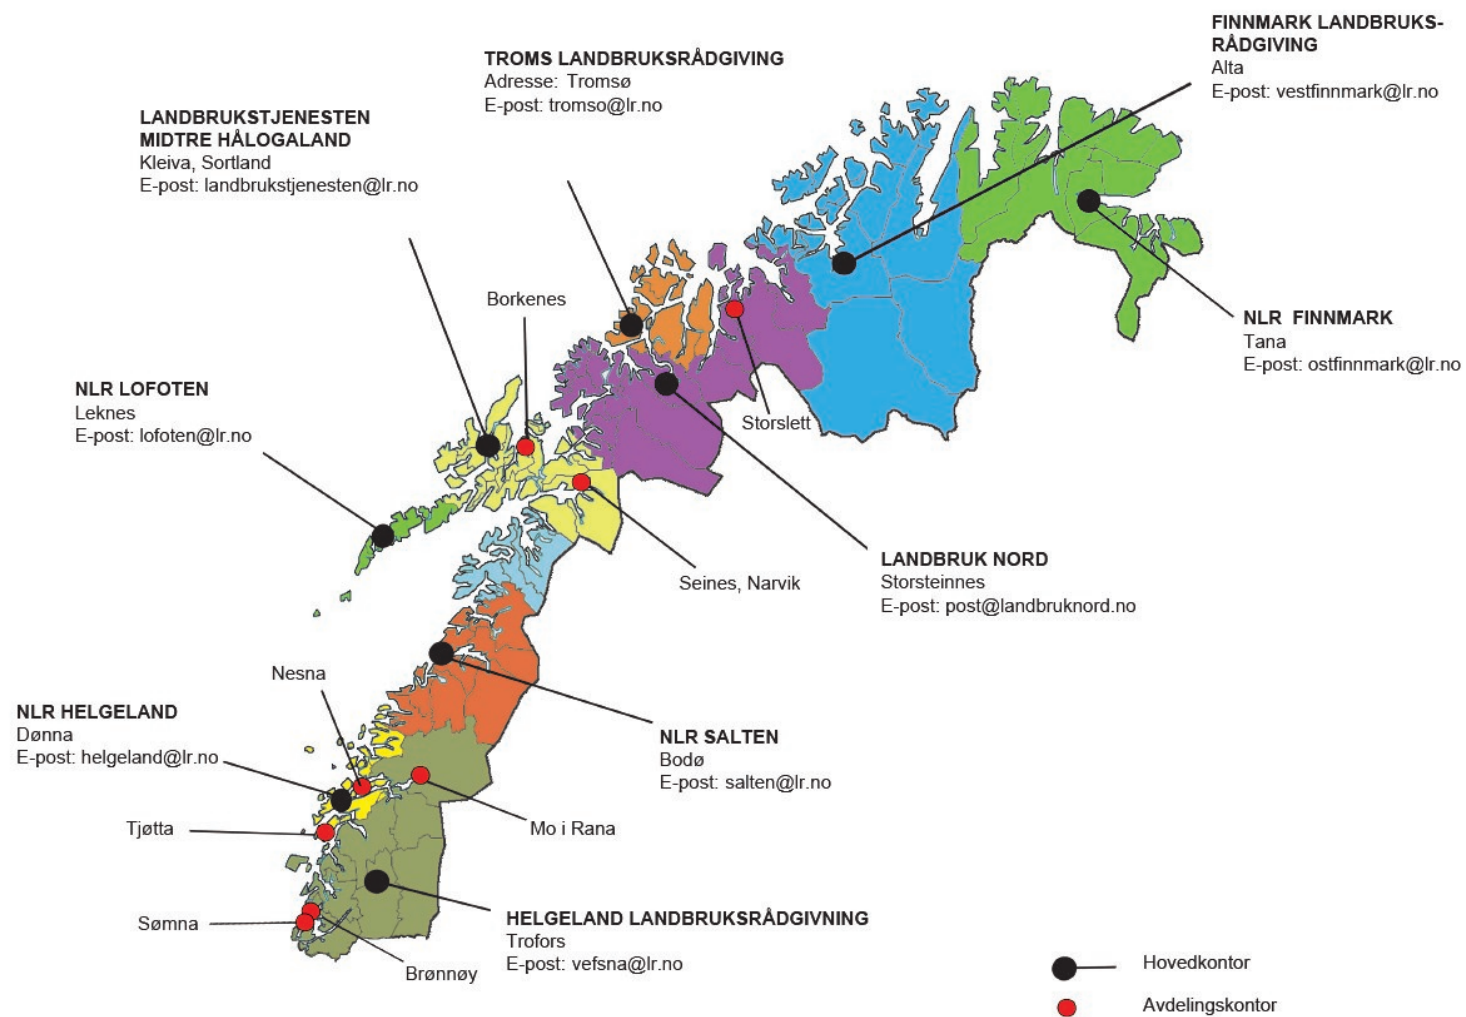

Norsk Landbruksrådgiving (NLR) i Nord-Norge:

Norsk Landbruksrådgiving Finnmark
Bonakas, 9845 TANA
Tel 414 06 688
E-post: ostfinnmark@lr.no
<http://ostfinnmark.lr.no>

Jan Svendsen, daglig leder/rådgiver
Tel 414 06 688
E-post: jan.svendsen@lr.no